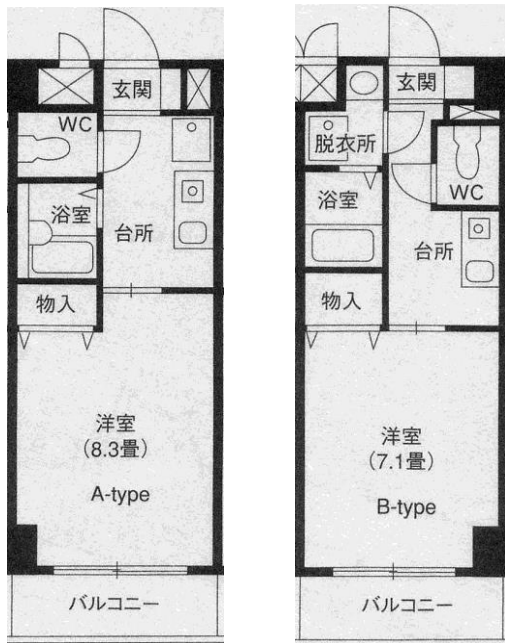

びいV堀田

所在地	名古屋市瑞穂区惣作町二丁目	家賃	43,000円～61,000円					
交通	名鉄「堀田」駅徒歩約5分	共益費	5,000円/月					
構造	鉄筋コンクリート造8階建	水道料	1,400円/月					
種別	マンション	礼金	無					
築年月	平成11年2月	保証金	賃料の3ヶ月分					
間取り	ワンルーム	火災保険	7,000円(1年間)					
面積	24.88㎡	契約期間	2年					
駐車場	無							
設備	エアコン	○	コンパクトキッチン	○	ガスコンロ	○	ミニ冷蔵庫	—
	ユニットバス	○	シャワー	○	洗濯機用パン	○		
	網戸	○	カーテンレール	○	インターホン	○	インターネット	NTT光 別途契約要
	シューズボックス	○	クローゼット	○	ライティングダクト	—	エレベーター	○
周辺施設	パレマルシェ……………徒歩約4分 下坂郵便局……………徒歩約2分			三菱東京UFJ銀行……………徒歩約4分 ブラザー記念病院……………徒歩約7分				
備考	* B-type…独立洗面所							
仲介手数料	不要							

* 図面と現況が相違する場合は現況優先とします。
* 間取図は反転の場合があります。

お問合せ先	ブラザー不動産(株) 免許番号 愛知県知事(15)第3421号 (社)愛知県宅地建物取引業協会 名南東支部	貸主
	TEL (052) 824-3433 FAX (052) 811-6116	

* 現在の空室状況は必ずお電話にてご確認ください。