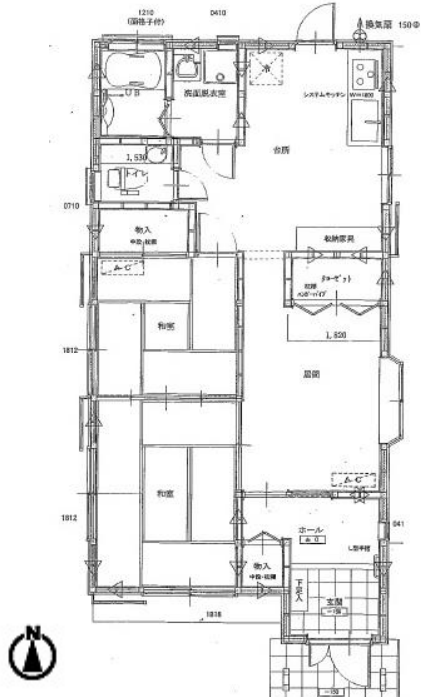

南区六条町貸家

所在地	名古屋市南区六条町二丁目		家賃	85,000円				
交通	名鉄常滑線「道德」駅徒歩約14分 市バス「道德通」停徒歩約2分		共益費	無				
構造	木造平屋建		水道料	別途お申込み				
種別	貸家		礼金	1ヶ月				
築年月	平成16年2月		保証金	2ヶ月				
間取り	2LDK		火災保険	12,000円(1年間)				
面積	57.89㎡		契約期間	定期借家10年				
駐車場	2台分有							
設備	エアコン	—	システムキッチン	○	洗濯機用パン	○	クローゼット	○
	ユニットバス	○	シャワー	○	インターホン	○		
	網戸	○	カーテンレール	○	シューズボックス	○		
周辺施設	ファミリーマート……………徒歩約2分 道德小学校……………徒歩約6分 スーパーダイキン……………徒歩約2分 大江中学校……………徒歩約7分							
備考	* ペット相談 (小型犬のみ) * オール電化 * 室内でのタバコ禁止 * 庭に倉庫有							
仲介手数料	要							

* 図面と現況が相違する場合は現況優先とします。

お問合せ先	ブラザー不動産(株) 免許番号 愛知県知事(15)第3421号 (社)愛知県宅地建物取引業協会 名南東支部 TEL (052) 824-3433 FAX (052) 811-6116	代理
-------	---	----

* 現在の空室状況は必ずお電話にてご確認ください。